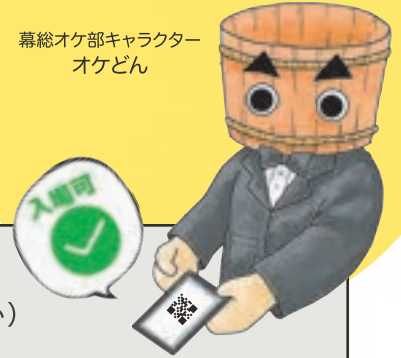

1

予約

- ①「チケット予約・購入」を開く
 - ・会員IDをお持ちの方
>「会員登録がお済の方はこちら」からログイン
 - ・会員IDをお持ちでない方
>「会員登録せず予約・購入へ」をクリック
- ②公演日時・枚数・座席を選択

チケット予約・購入

幕総オケ部キャラクター
オケどん

2

お支払い

- ①クレジット払い
 - ・ご利用可能なクレジットカード: JCB/VISA/Mastercard/AMEX (お支払い回数: 1回払い)
- ②コンビニ払い
 - ・ご利用可能なコンビニエンスストア: ローソン / ファミリーマート / ミニストップ / セイコーマート
 - ・予約完了メールに記載の「お支払い受付番号(6桁)」と、ご予約時に入力した電話番号をご用意ください。
 - ・お支払期限までに代金をお支払いください。期限を過ぎた場合はご予約が無効になります。
 - ・お支払い成立後のキャンセル・変更は承りかねます。